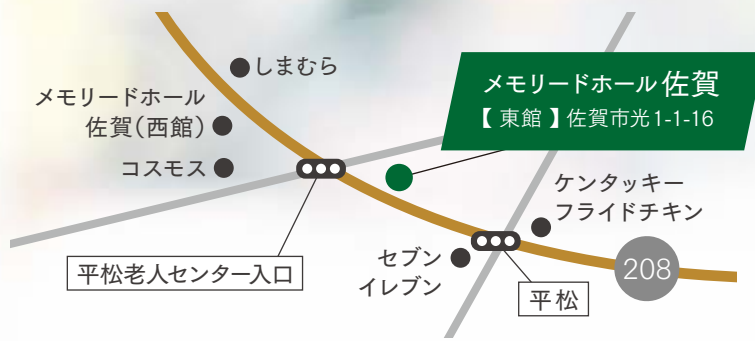

地域の皆様とともに
これからも歩み続けます

心に寄り添う大切な時間を。

MEMOLEADHALL SAGA 佐賀 東館 HIGASHIKAN

家族葬・一般葬・大型葬対応

充実した控室完備

メモリードは佐賀県に
婚礼施設 7箇所 / 葬祭施設 30箇所
選ばれるお葬式
信頼される歴史と実績

- 〔婚礼施設〕
 - 1 ロイヤルチェスター佐賀
 - 2 ザ・ゼニス (THE ZENITH)
 - 3 アイランドヒルズ迎賓館
 - 4 ガーデンテラス佐賀 ホテル&リゾート
 - 5 ロイヤルチェスター伊万里
 - 6 ホワイトハウス伊万里
 - 7 うらり武雄ガーデンテラス スパリゾート
- 〔葬祭施設〕
 - 1 メモリード佐嘉会館
 - 2 メモリードホール高木瀬
 - 3 メモリードホール佐賀 西館
 - 4 メモリードホール佐賀 東館
 - 5 メモリードホール佐賀 別邸ひかり
 - 6 夢咲メモリードホール
 - 7 メモリードホール東佐賀
 - 8 メモリードホール鍋島
 - 9 メモリードホール諸富
 - 10 メモリードホール佐賀南
 - 11 神埼メモリードホール
 - 12 メモリードホール小城
 - 13 メモリードホール牛津
 - 14 メモリードホール多久
 - 15 メモリードホール江北
 - 16 メモリードホール鳥栖
 - 17 メモリードホール鳥栖 別館
 - 18 メモリードホール伊万里
 - 19 メモリードホール伊万里 別館
 - 20 メモリードホール山代
 - 21 メモリードホール有田
 - 22 メモリードホール有田中央
 - 23 メモリードホール武雄
 - 24 メモリードホール唐津
 - 25 メモリードホール唐津 別館 WATADA
 - 26 メモリードホール浦
 - 27 メモリードホール鏡
 - 28 メモリードホール町田
 - 29 メモリードホール浜玉
 - 30 メモリードホール山本