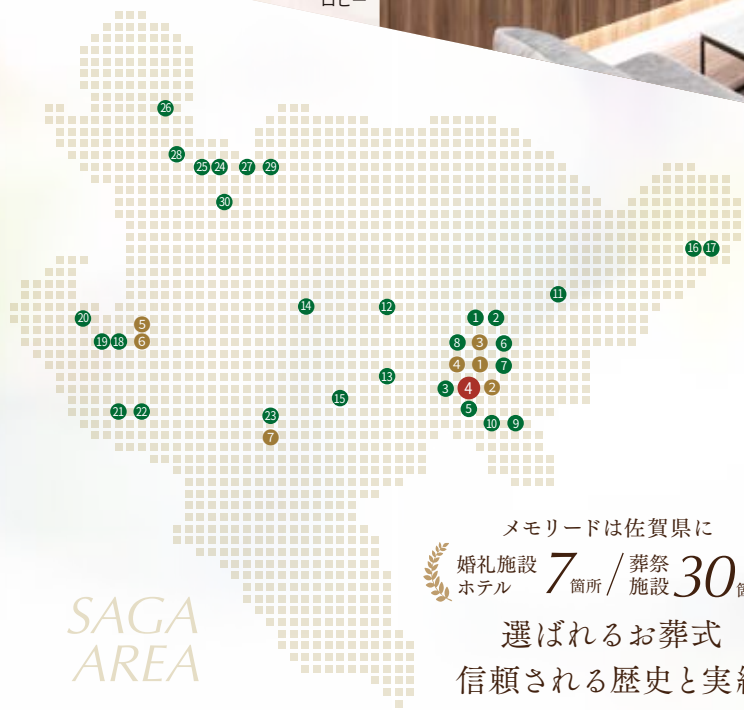

地域の皆様とともに
これからも歩み続けます

心に寄り添う大切な時間を。

MEMOLEADHALL SAGA 佐賀 東館 HIGASHIKAN

家族葬・一般葬・大型葬対応

充実した控室完備

メモリードは佐賀県に
婚礼施設 7箇所 / 葬祭施設 30箇所
選ばれるお葬式
信頼される歴史と実績

- 〔婚礼施設〕
 - 1 ロイヤルチェスター佐賀
 - 2 ザ・ゼニス (THE ZENITH)
 - 3 アイランドヒルズ迎賓館
 - 4 ガーデンテラス佐賀 ホテル&リゾート
 - 5 ロイヤルチェスター伊万里
 - 6 ホワイトハウス伊万里
 - 7 うらり武雄ガーデンテラス スパリゾート
- 〔葬祭施設〕
 - 1 メモリード佐嘉会館
 - 2 メモリードホール高木瀬
 - 3 メモリードホール佐賀 西館
 - 4 メモリードホール佐賀 東館
 - 5 メモリードホール佐賀 別邸ひかり
 - 6 夢咲メモリードホール
 - 7 メモリードホール東佐賀
 - 8 メモリードホール鍋島
 - 9 メモリードホール諸富
 - 10 メモリードホール佐賀南
 - 11 神埼メモリードホール
 - 12 メモリードホール小城
 - 13 メモリードホール牛津
 - 14 メモリードホール多久
 - 15 メモリードホール江北
 - 16 メモリードホール鳥栖
 - 17 メモリードホール鳥栖 別館
 - 18 メモリードホール伊万里
 - 19 メモリードホール伊万里 別館
 - 20 メモリードホール山代
 - 21 メモリードホール有田
 - 22 メモリードホール有田中央
 - 23 メモリードホール武雄
 - 24 メモリードホール唐津
 - 25 メモリードホール唐津 別館 WATADA
 - 26 メモリードホール浦
 - 27 メモリードホール鏡
 - 28 メモリードホール町田
 - 29 メモリードホール浜玉
 - 30 メモリードホール山本

株式会社 MEMOLEAD 佐賀営業本部 佐賀市天神1-1-24 tel.0952-27-0070 fax.0952-27-0071