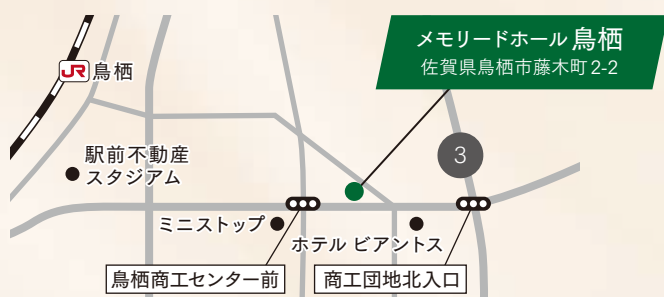

地域の皆様とともにこれからも歩み続けます

春の特別イベント

2025 3/22 土

豪華特典多数

イベントの詳細は裏面をご確認ください

心のこもったお葬式を

メモリードホール鳥栖

MEMOLEADHALL TOSU

家族葬・一般葬対応

充実した控室完備

メモリードは佐賀県に
婚礼施設 7 箇所 / 葬祭施設 30 箇所

選ばれるお葬式
信頼される歴史と実績

〔婚礼施設〕

- 1 ロイヤルチェスター佐賀
- 2 ザ・ゼニス (THE ZENITH)
- 3 アイランドヒルズ迎賓館
- 4 ガーデンテラス佐賀 ホテル&リゾート
- 5 ロイヤルチェスター伊万里
- 6 ホワイトハウス伊万里
- 7 うらり武雄ガーデンテラス スパリゾート

〔葬祭施設〕

- 1 メモリード佐嘉会館
- 2 メモリードホール高木瀬
- 3 メモリードホール佐賀 西館
- 4 メモリードホール佐賀 東館
- 5 メモリードホール佐賀 別邸ひかり
- 6 夢咲メモリードホール
- 7 メモリードホール東佐賀
- 8 メモリードホール鍋島
- 9 メモリードホール諸富
- 10 メモリードホール佐賀南
- 11 神埼メモリードホール
- 12 メモリードホール小城
- 13 メモリードホール牛津
- 14 メモリードホール多久
- 15 メモリードホール江北
- 16 **メモリードホール鳥栖**
【春の特別イベント開催!】
- 17 メモリードホール鳥栖 別館
- 18 メモリードホール伊万里
- 19 メモリードホール伊万里 別館
- 20 メモリードホール山代
- 21 メモリードホール有田
- 22 メモリードホール有田中央
- 23 メモリードホール武雄
- 24 メモリードホール唐津
- 25 メモリードホール唐津 別館 WATADA
- 26 メモリードホール浦
- 27 メモリードホール鏡
- 28 メモリードホール町田
- 29 メモリードホール浜玉
- 30 メモリードホール山本