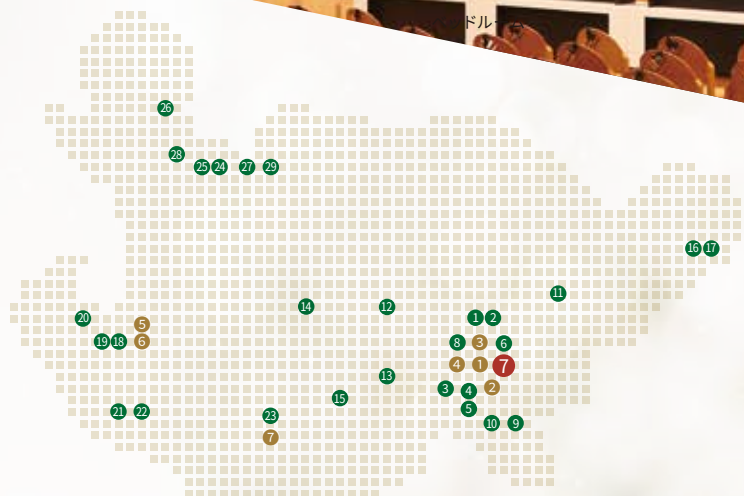

メモリードホール東佐賀は リニューアル3周年を迎えました

これからも充実したサービスをご提供できるよう
地域の皆様とともに歩み続けます

リニューアル3周年 記念イベント

2024 12 / 7 土

豪華特典多数

イベントの詳細は裏面をご確認ください

県下最大級、選ばれるお葬式

MEMOLEADHALL HIGASHISAGA

家族葬・一般葬・大型葬(最大700名)対応斎場

メモリードは佐賀県に
婚礼施設 7 箇所 / 葬祭施設 29 箇所

選ばれるお葬式
信頼される歴史と実績

- 〔婚礼施設〕
- 1 ロイヤルチェスター佐賀
 - 2 ザ・ゼニス (THE ZENITH)
 - 3 アイランドヒルズ迎賓館
 - 4 ガーデンテラス佐賀 ホテル&リゾート
 - 5 ロイヤルチェスター伊万里
 - 6 ホワイトハウス伊万里
 - 7 うらり武雄ガーデンテラス スパリゾート

- 〔葬祭施設〕
- 1 メモリード佐嘉会館
 - 2 メモリードホール高木瀬
 - 3 メモリードホール佐賀 西館
 - 4 メモリードホール佐賀 東館
 - 5 メモリードホール佐賀 別邸ひかり
 - 6 夢咲メモリードホール
 - 7 **メモリードホール東佐賀**
 - 8 メモリードホール鍋島
 - 9 メモリードホール諸富
 - 10 メモリードホール佐賀南
 - 11 神埼メモリードホール
 - 12 メモリードホール小城
 - 13 メモリードホール牛津
 - 14 メモリードホール多久
 - 15 メモリードホール江北
 - 16 メモリードホール鳥栖
 - 17 メモリードホール鳥栖 別館
 - 18 メモリードホール伊万里
 - 19 メモリードホール伊万里 別館
 - 20 メモリードホール山代
 - 21 メモリードホール有田
 - 22 メモリードホール有田中央
 - 23 メモリードホール武雄
 - 24 メモリードホール唐津
 - 25 メモリードホール唐津 別館 WATADA
 - 26 メモリードホール浦
 - 27 メモリードホール鏡
 - 28 メモリードホール町田
 - 29 メモリードホール浜玉