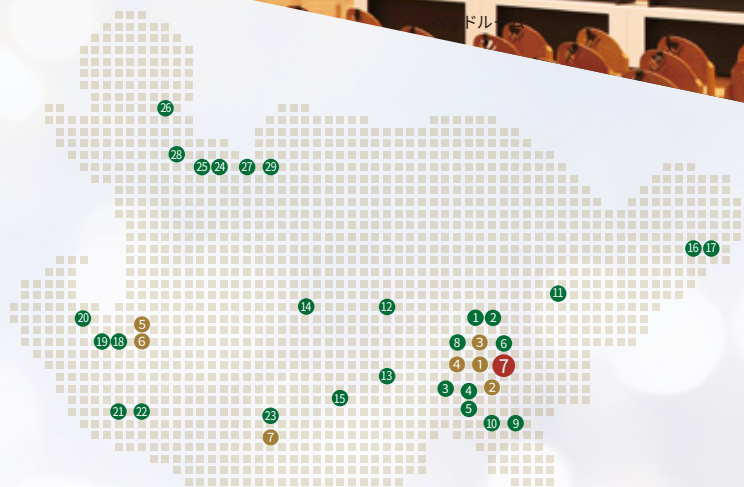

## 豪華特典多数

イベントの詳細は  
裏面をご確認ください

県下最大級、選ばれるお葬式

## メモリードホール 東佐賀

MEMOLEAD HALL HIGASHISAGA

家族葬・一般葬・大型葬（最大700名）対応斎場

メモリードは佐賀県に  
 婚礼施設 7 箇所 / 葬祭施設 29 箇所  
 選ばれるお葬式  
 信頼される歴史と実績

- 〔婚礼施設〕

  - 1 ロイヤルチェスター佐賀
  - 2 ザ・ゼニス (THE ZENITH)
  - 3 アイランドヒルズ迎賓館
  - 4 ガーデンテラス佐賀 ホテル&リゾート
  - 5 ロイヤルチェスター伊万里
  - 6 ホワイトハウス伊万里
  - 7 うらり武雄ガーデンテラス スパリゾート

〔葬祭施設〕

  - 1 メモリード佐嘉会館
  - 2 メモリードホール高木瀬
  - 3 メモリードホール佐賀 西館
  - 4 メモリードホール佐賀 東館
  - 5 メモリードホール佐賀 別邸ひかり
  - 6 夢咲メモリードホール
  - 7 **メモリードホール東佐賀**
  - 8 メモリードホール鍋島
  - 9 メモリードホール諸富
  - 10 メモリードホール佐賀南
  - 11 神埼メモリードホール
  - 12 メモリードホール小城
  - 13 メモリードホール牛津
  - 14 メモリードホール多久
  - 15 メモリードホール江北
  - 16 メモリードホール鳥栖
  - 17 メモリードホール鳥栖 別館
  - 18 メモリードホール伊万里
  - 19 メモリードホール伊万里 別館
  - 20 メモリードホール山代
  - 21 メモリードホール有田
  - 22 メモリードホール小城
  - 23 メモリードホール武雄
  - 24 メモリードホール唐津
  - 25 メモリードホール唐津 別館 WATADA
  - 26 メモリードホール浦
  - 27 メモリードホール鏡
  - 28 メモリードホール町田
  - 29 メモリードホール浜玉
- 【新年特別イベント開催!】