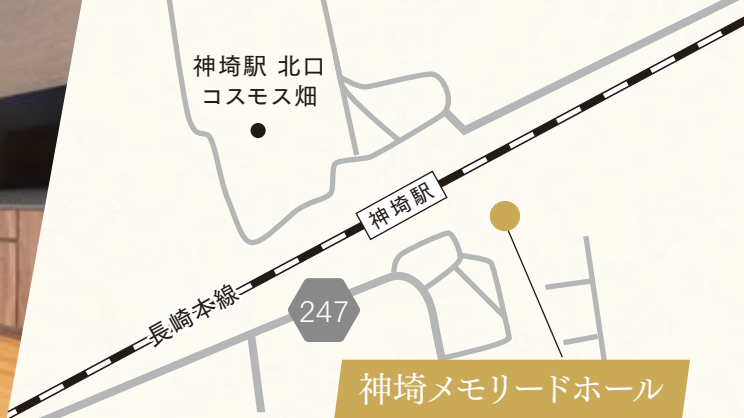

## 神崎メモリードホール

KANZAKI MEMOLEADHALL

神崎市神崎町田道ヶ里 2340-12 Tel.0952-20-0983

■会場：10名～120名 ■駐車場完備